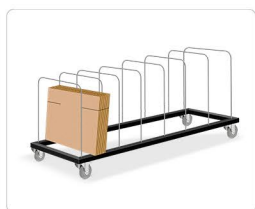

Mobilna półka na kartony
Cena: 500zł

Segreguje i porządkuje kartony