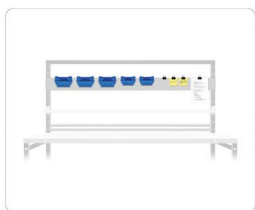

Półka z przegródkami 2  
Cena: 630zł

Wersja z wypełnieniami przegródek oraz pełną podstawą

Półka górna 15cm  
Cena: 290zł

Aluminiowa półka klasyczna umieszczona na górze stołu

Wersja bez półki górnej  
Cena: n/d

Stół w wersji podstawowej bez półki górnej

Regulacja wysokości blatu  
Cena: 160zł

Regulacja w zakresie od 85 do 100cm

Jedna z wersji do wyboru

## DOBIERZ POZOSTAŁE DOSTĘPNE AKCESORIA

niezbędne do zoptymalizowania procesu pakowania w Twojej firmie

Półka przednia  
Cena: 290zł

Na akcesoria i materiały pomocnicze

Uchwyt na kuwetki  
Cena: 300zł

Do zawieszania kuwetek i przypinania dokumentów