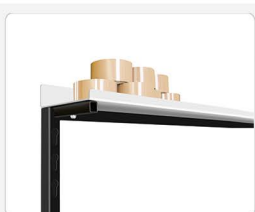

## DOBIERZ AKCESORIA MONTOWANE TRWALE Z KONSTRUKCJĄ STOŁU

wybór tych akcesoriów możliwy jest tylko przed rozpoczęciem produkcji

Półka z przegródkami  
Cena: 290zł

Wersja bez wypełnień przegródek z ażurową podstawą

Półka z przegródkami 2  
Cena: 630zł

Wersja z wypełnieniami przegródek oraz pełną podstawą

Półka górna 15cm  
Cena: 290zł

Aluminiowa półka klasyczna umieszczona na górze stołu

Wersja bez półki górnej  
Cena: n/d